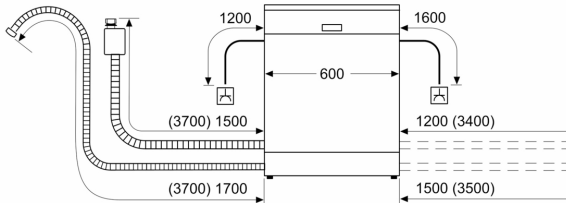

Serie 4, Fristående diskmaskin, 60 cm, Borstat stål med anti-fingerprint SMS4HVI00E

Mått i mm

⚡ Eluttag
( ) mått med förlängningssats